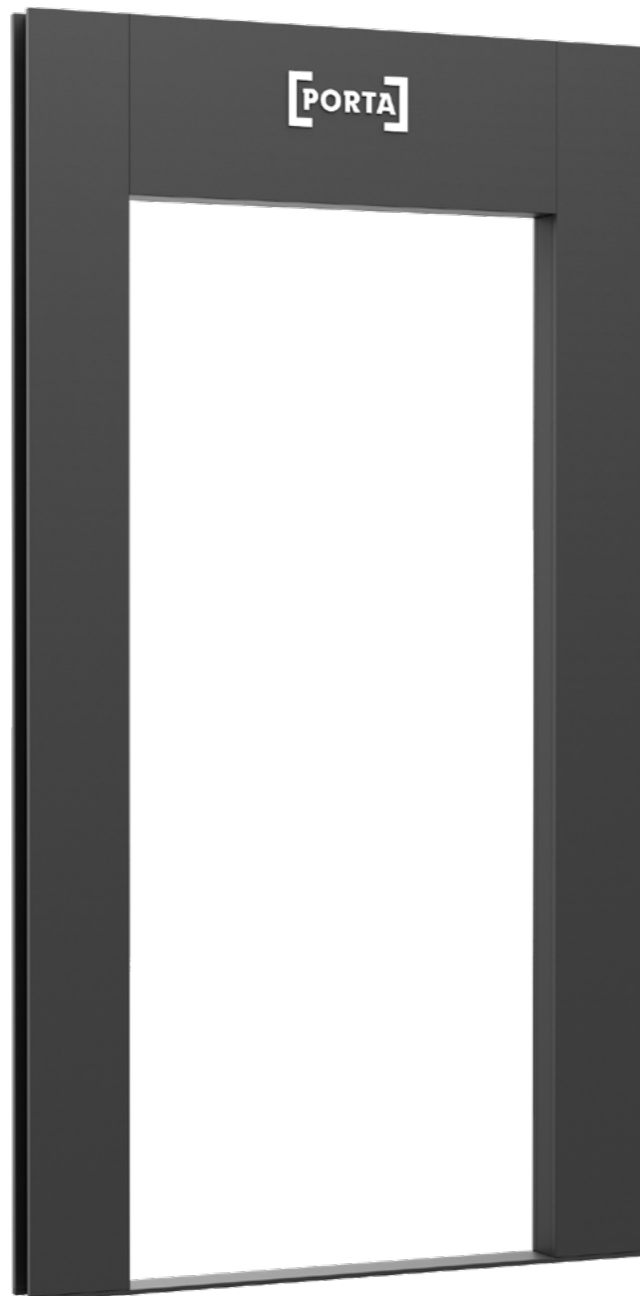

RAMA STELLA

POJEDYNCZA RAMA EKSPOZYCYJNA Z PROGIEM I PRZESTRZENNYM LOGO
KOLOR: CZARNY
PRZEZNACZONA DO OSADZENIA OŚCIEŻNICY WE WŁASNYM ZAKRESIE

Cena po rabacie 50%: **440 PLN netto / szt.**

Wymiary zewnętrzne ramy: wysokość: 241 cm, szerokość: 130 cm, głębokość: 10 cm

Wymiary otworu w standardowej wersji ramy: wysokość: 206 cm, szerokość: 90 cm, grubość: 10 cm.

Otwory w innych wymiarach możliwe po indywidualnych ustaleniach.

Cena ramy Stella do systemu przesuwneego, po rabacie 50%: **844 PLN netto / szt.**

Wymiary zewnętrzne ramy: wysokość: 241 cm, szerokość: 205 cm, głębokość: 10 cm

Wymiary otworu w ramie: dostosowane do wybranego modelu systemu przesuwneego.

Cena ramy Stella do systemu przesuwneego KOMPAKT ze skrzydłem „80”,

po rabacie 50%: **1125 PLN netto / szt.**

Wymiary zewnętrzne ramy: wysokość: 241 cm, szerokość: 205 cm, głębokość: 13,6 cm