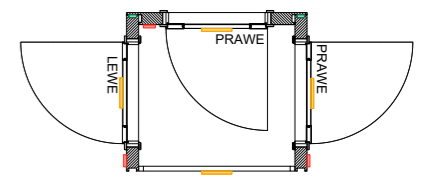

WOLNOSTOJĄCE

**ZOBACZ KSIĘGĘ STANDARDU
EKSPOZYCJI PORTA**

OTWÓRZ SIĘ NA NOWE
NOWY STANDARD EKSPOZYCJI PORTA