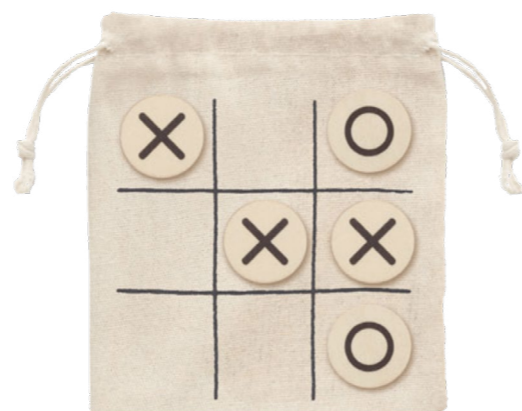

OŁÓWKI Z FIGURKAMI

Cena po rabacie 50%: **3,50 PLN netto / szt.**
Przy wysyłce dobór wzoru przypadkowy.

KOLOROWANKA

Cena po rabacie 50%: **15 PLN netto / szt.**
Format A4, układ poziomy,
40 kartek w jednym wzorze,
do pojedynczego wykorzystania.

KREDKI BAMBINO

Cena po rabacie 50%: **9 PLN netto / op.**
Opakowanie: 12 kredek z glinki kaolinowej
Wymiary opakowania:
wysokość: 8,5 cm,
szerokość: 9 cm

NOWOŚĆ
GRA DOMINO

Cena po rabacie 50%: **7,50 PLN netto / szt.**
Wymiary: 14,5 x 5 x 2,5 cm
Materiał: drewno

NOWOŚĆ
GRA KÓŁKO I KRZYRZYK

Cena po rabacie 50%: **9 PLN netto / szt.**
Materiał: drewno i płótno

NOWOŚĆ
KOSZ PIKNIKOWY

Cena po rabacie 50%: **49 PLN netto / szt.**
Kolor: czarny

NOWOŚĆ
PARASOL SKŁADANY

Cena po rabacie 50%: **33 PLN netto / szt.**
Kolor: czarny

ORGANIZER DO AUTA

Cena po rabacie 50%: **31 netto / szt.**

SASZETKA BIODROWA

Cena po rabacie 50%: **28 PLN netto / szt.**
Kolor: czarny

LATARKA CZOŁÓWKA

Cena po rabacie 50%: **24 PLN netto / szt.**
Baterie niedołączone.