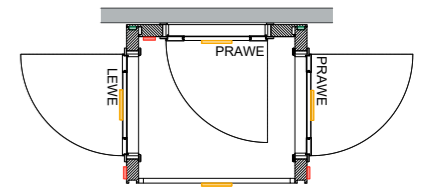

PRZYŚCIENNE