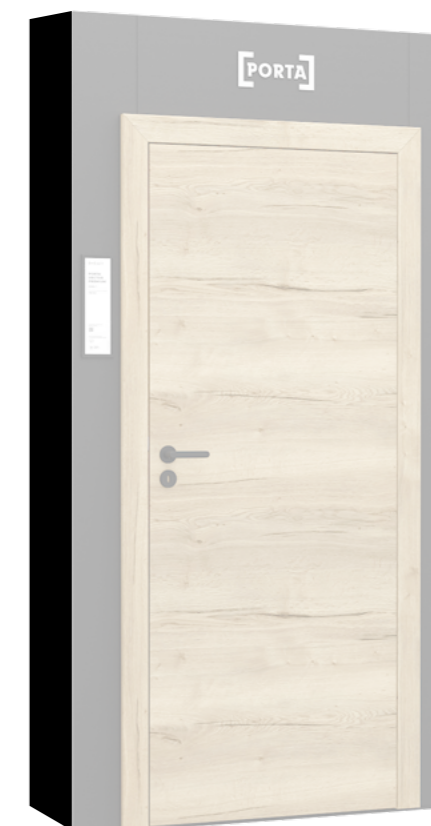

Cena po rabacie 50%: **206 netto / szt.**
Wymiary: wysokość: 215 cm,
szerokość: 100 cm

BLENDĄ BOCZNA

SŁUŻY ZAMASKOWANIU SZCZELINY POWSTAŁEJ PO ZESTAWIENIU DWÓCH RAM STELLA PLECAMI DO SIEBIE.
KOLOR: CZARNY

Cena po rabacie 50%: **141,50 PLN netto / szt.**
Wymiary: wysokość: 242 cm,
szerokość: 26 cm

UWAGA!

Pełna oferta blend bocznych oraz blend górnych spinających dostępna w panelu Zamówień Marketingowych w Programie ORDERS.