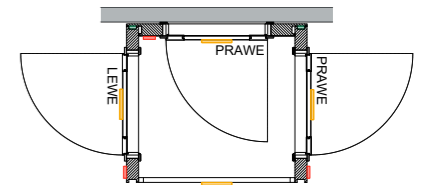

PRZYŚCIENNE