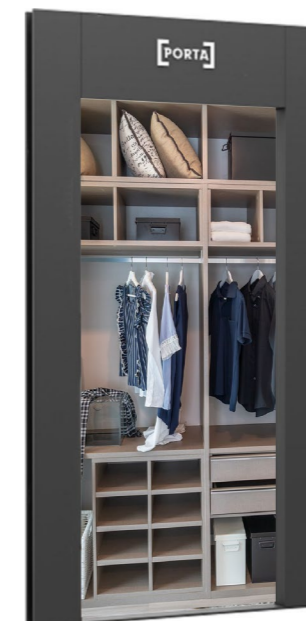

NOWOŚĆ

TABLICA PCV ZA DRZWIAMI

TABLICA WE WNEKACH PCV 5-MM, DRUK UV, JEDNOSTRONNY, PRODUKT NA INDYWIDUALNE ZAMÓWIENIE (NIEDOSTĘPNY OD RĘKI)

Wymiary: wysokość: 215 cm, szerokość: 100 cm

PRZYKŁADY ROZWIĄZANIA

WZÓR 2

BLENDĄ BOCZNA

SŁUŻY ZAMASKOWANIU SZCZELINY POWSTAŁEJ PO ZESTAWIENIU DWÓCH RAM STELLA PLECAMI DO SIEBIE.

KOLOR: CZARNY

Cena po rabacie 50%: **141,50 PLN netto / szt.**

Wymiary: wysokość: 242 cm, szerokość: 26 cm

UWAGA!

Pełna oferta blend bocznych oraz blend górnych spinających dostępna w panelu Zamówień Marketingowych w Programie ORDERS.