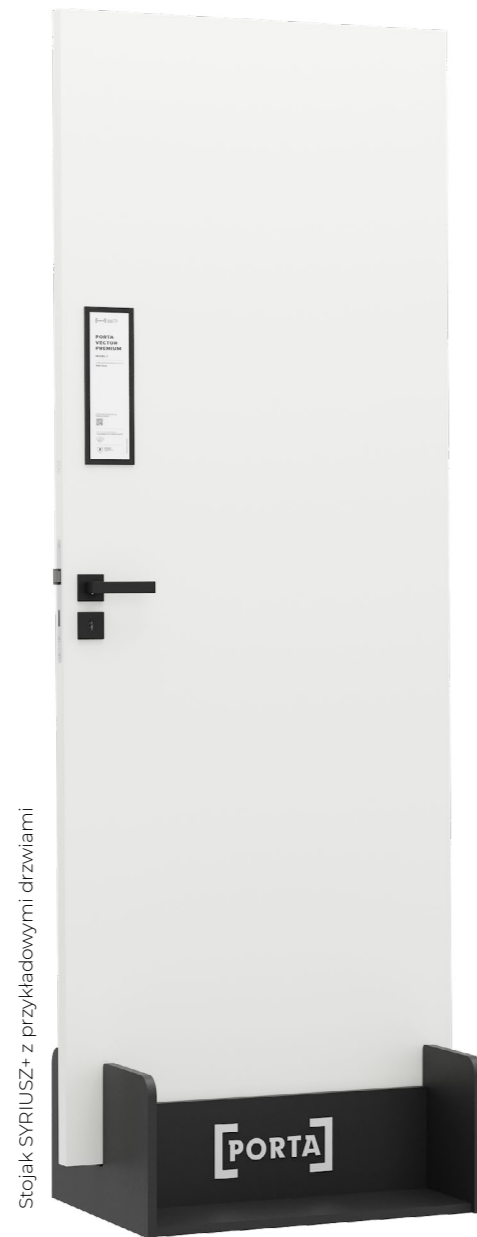

Moduł MERKURY z przykładowymi drzwiami

MODUŁ SATURN

WOLNOSTOJĄCY MODUŁ NA 4 DRZWI. WYPOSAŻONY W BLENDE GÓRNĄ OZDOBNĄ, PRZESTRZENNE LOGO ORAZ 2 RAMKI STALOWE Z SIATKĄ POMIĘDZY RAMAMI. PRZEZNACZONY DO DRZWI O STANDARDOWEJ WYSOKOŚCI.

PRZEZNACZONY DO OSADZENIA OŚCIEŻNIC WE WŁASNYM ZAKRESIE.

KOLOR: CZARNY

Cena po rabacie 50%: **4 800 PLN netto / kpl.**

Wymiary zewnętrzne modułu: wysokość: 245 cm, szerokość: 311 cm, głębokość: 154 cm

Wymiary otworów w czterech ramach modułu: wysokość: 206 cm, szerokość: 90 cm, grubość: 10 cm.

RAMKA STALOWA
Z SIATKĄ

STOJAK SYRIUSZ+

STOJAK NA SKRZYDŁO WEWNĄTRZLOKALOWE,
WYPOSAŻONY W LOGO PRZESTRZENNE.
KOLOR: CZARNY

Cena po rabacie 50%: **275 PLN netto / szt.**
Wymiary: wysokość: 30 cm, szerokość: 70 cm, głębokość: 50 cm