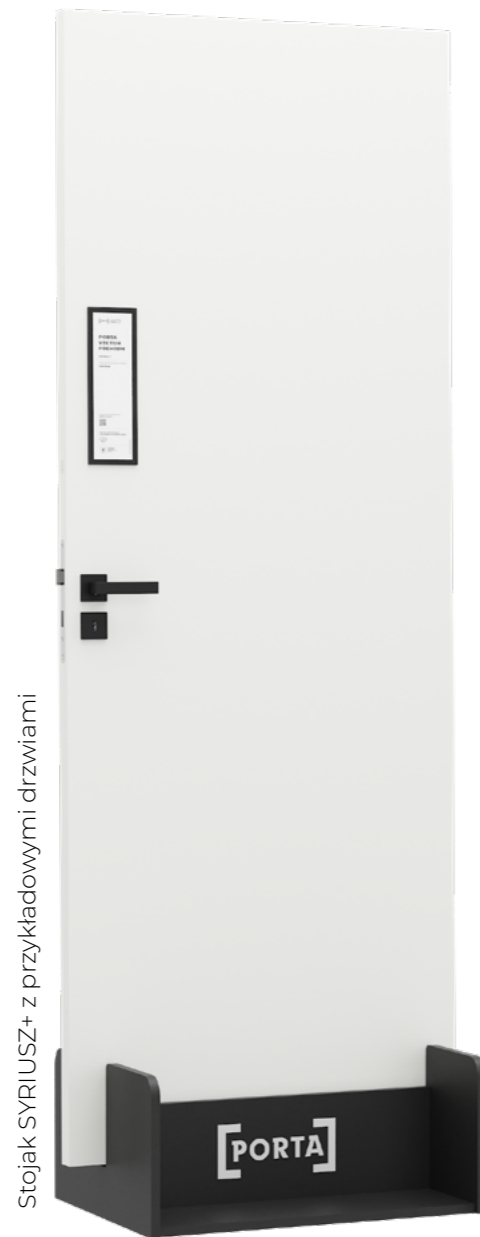

Wymiary zewnętrzne ramy: wysokość: 241 cm, szerokość: 130 cm, głębokość: 10 cm

Wymiary otworu w standardowej wersji ramy: wysokość: 206 cm, szerokość: 90 cm, grubość: 10 cm.

Otwory w innych wymiarach możliwe po indywidualnych ustaleniach.

RAMKA **STALOWA**
Z SIATKĄ

Moduł SATURN z przykładowymi drzwiami

**ZOBACZ KSIĘGĘ STANDARDU
EKSPOZYCJI PORTA**

OTWÓRZ SIĘ NA NOWE
NOWY STANDARD EKSPOZYCJI PORTA

STOJAK SYRIUSZ+

**STOJAK NA SKRZYDŁO WEWNĄTRZLOKALOWE,
WYPOSAŻONY W LOGO PRZESTRZENNE.
KOLOR: CZARNY**

Cena po rabacie 50%: **245 PLN netto / szt.**
Wymiary: wysokość: 30 cm, szerokość: 70 cm, głębokość: 50 cm

**STOJAK ANTARES**

**STOJAK NA 8 SKRZYDEŁ PRZYLGOWYCH WEWNĄTRZLOKALOWYCH.
WYPOSAŻONY W LOGO PRZESTRZENNE.
KONIECZNOŚĆ MONTAŻU DO ŚCIANY.
KOLOR: CZARNY**