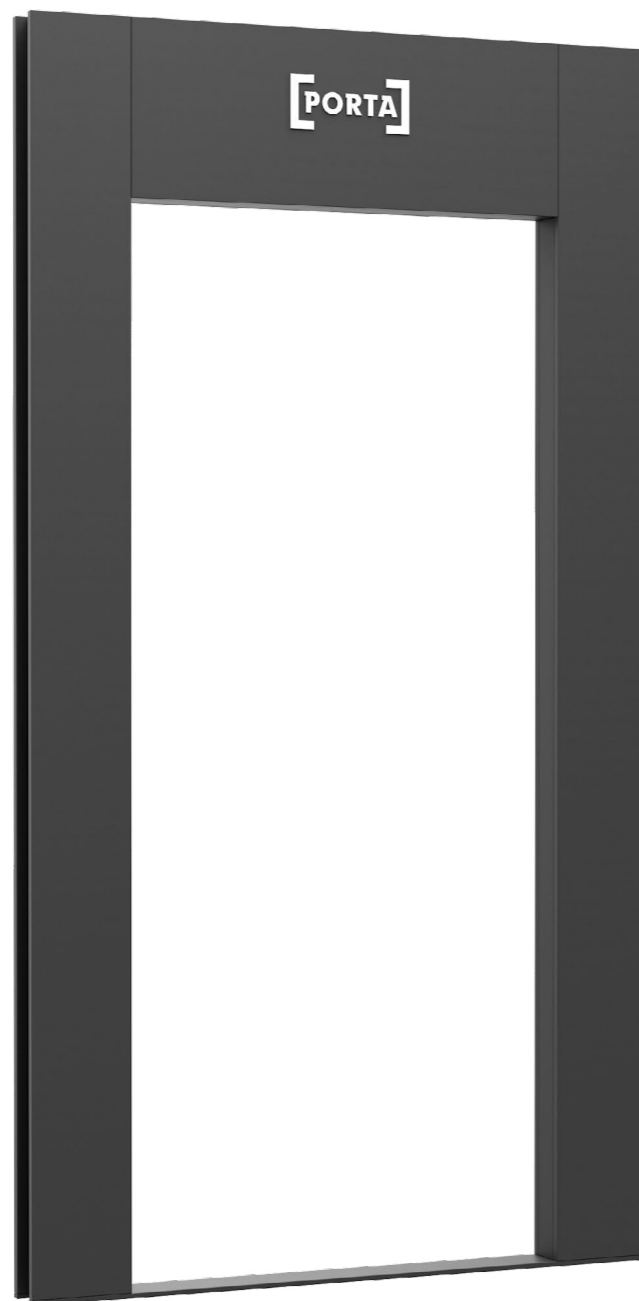

RAMA STELLA

POJEDYNCZA RAMA EKSPOZYCYJNA Z PROGIEM I PRZESTRZENNYM LOGO
KOLOR: CZARNY / PRZEZNACZONA DO OSADZENIA OŚCIEŻNICY WE WŁASNYM ZAKRESIE

Cena po rabacie 50%: **440 PLN netto / szt.**
Wymiary zewnętrzne ramy: wysokość: 241 cm, szerokość: 130 cm, głębokość: 10 cm
Wymiary otworu w standardowej wersji ramy: wysokość: 206 cm, szerokość: 90 cm, grubość: 10 cm.
Otwory w innych wymiarach możliwe po indywidualnych ustaleniach.

Cena ramy Stella do systemu przesuwanego, po rabacie 50%: **844 PLN netto / szt.**
Wymiary zewnętrzne ramy: wysokość: 241 cm, szerokość: 205 cm, głębokość: 10 cm
Wymiary otworu w ramie: dostosowane do wybranego modelu systemu przesuwanego.

Cena ramy Stella do systemu przesuwanego KOMPAKT ze skrzydłem „80”, po rabacie 50%: **1125 PLN netto / szt.**
Wymiary zewnętrzne ramy: wysokość: 241 cm, szerokość: 205 cm, głębokość: 13,6 cm

RAMA EKSPOZYCYJNA DO DRZWI UKRYTYCH
PORTA HIDE

Wykończenie drzwi tapetą
Produkt na indywidualne zamówienie
(nie dostępny od ręki)