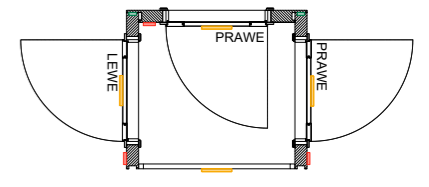

WOLNOSTOJĄCE