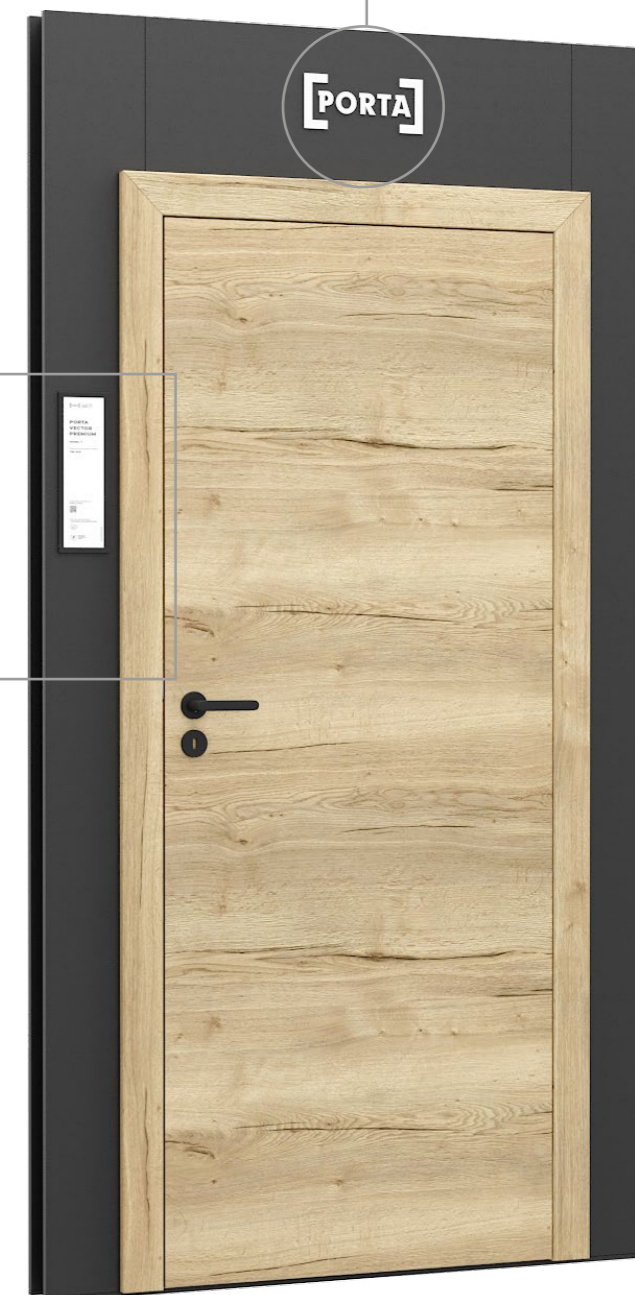

Wykończenie drzwi tapetą
 Produkt na indywidualne zamówienie
 (nie dostępny od ręki)

LOGO PRZESTRZENNE

RAMKA NA ETYKIETĘ
UNIKATOWE ROZWIĄZANIE MAGNETYCZNEJ RAMKI NA ETYKIETĘ PRODUKTOWĄ

Cena po rabacie 50%: **18 PLN netto / szt.**
 Wymiary: wysokość: 31 cm, szerokość: 10 cm

UWAGA!
 Szablon etykiety, do samodzielnego uzupełnienia, dostępny w panelu Zamówień Marketingowych w Programie ORDERS oraz na <https://www.porta.com.pl/pliki-techniczne>

Rama STELLA z przykładowymi drzwiami