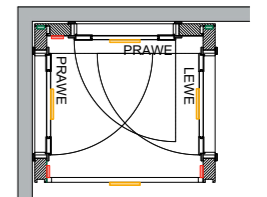

REKOMENDOWANE USTAWIENIA

NAROŻNE