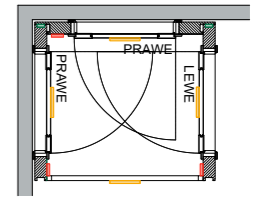

REKOMENDOWANE USTAWIENIA

NAROŻNE