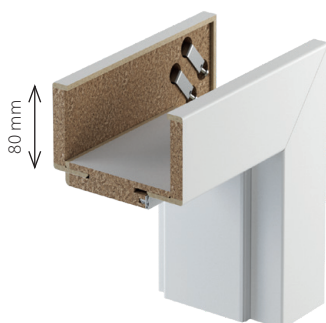

## PORTA SYSTEM

**NORMA:** PN

**PRZYLGOWA**

**STRONA:** Prawe / Lewe

**KOLOR BIAŁY:** Okleina Portadecor (DBI), Okleina Lakierowana Premium (UBI)

**OKUCIA:** srebrne, 3 zawiasy, zamek zwykły

**ROZMIAR:** 60, 70, 80, 90

Okleina Portadecor ♥♥♥♥♥

Okleina Lakierowana Premium ♥♥♥♥♥

ZAKRES SZEROKOŚCI MURU		Portadecor	Okł. Lakierowana Premium
<b>A</b>	75 ÷ 95	485   <b>596,55</b>	550   <b>676,50</b>
<b>B</b>	95 ÷ 115	495   <b>608,85</b>	559   <b>687,57</b>
<b>C</b>	120 ÷ 140		
<b>D</b>	140 ÷ 160	535   <b>658,05</b>	610   <b>750,30</b>
<b>E</b>	160 ÷ 180		
<b>F</b>	180 ÷ 200	579   <b>712,17</b>	655   <b>805,65</b>
<b>G</b>	200 ÷ 220		
<b>H</b>	220 ÷ 240		
<b>I</b>	240 ÷ 260	655   <b>805,65</b>	730   <b>897,90</b>
<b>J</b>	260 ÷ 280		
<b>K</b>	280 ÷ 300		
<b>L</b>	300 ÷ 320	745   <b>916,35</b>	835   <b>1027,05</b>
<b>M</b>	320 ÷ 340		
<b>N</b>	340 ÷ 360		