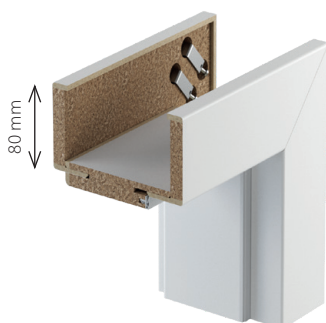

OKUCIA: 2 lub 3 zawiasy, zamek zwykły / magnetyczny

Lakier Podkładowy ♥♥♥♥♥

KLAMKA ZA 1 GROSZ

OPCJE	 Bezprylgowe	 Odwrotna przylgła
	kolor okuć: srebrny mat	
	2 zawiasy - plaster miodu	3 zawiasy - płyta otworowa
70	· zamek bez otworu na klucz · zamek WC + podcięcie wentylacyjne	· zamek bez otworu na klucz · zamek WC + podcięcie wentylacyjne
80	· zamek bez otworu na klucz · zamek WC + podcięcie wentylacyjne	· zamek bez otworu na klucz · zamek na klucz · zamek WC + podcięcie wentylacyjne
90	· zamek bez otworu na klucz	· zamek bez otworu na klucz
OŚCIEŻNICA	aluminium surowe (do samodzielnego malowania)	
	2 zawiasy - plaster miodu	3 zawiasy - płyta otworowa
PORTA HIDE	799 982,77	864 1 062,72

Skanuj QR kod
i wybierz swój
komplet

PORTA SYSTEM

NORMA: PN

PRZYLGOWA

STRONA: Prawe / Lewe

KOLOR BIAŁY: Okleina Portadecor (DBI), Okleina Lakierowana Premium (UBI)

OKUCIA: srebrne, 3 zawiasy, zamek zwykły

ROZMIAR: 60, 70, 80, 90

Okleina Portadecor ♥♥♥♥♥

Okleina Lakierowana Premium ♥♥♥♥♥

ZAKRES SZEROKOŚCI MURU		Portadecor	Okł. Lakierowana Premium
A	75 ÷ 95	485 596,55	550 676,50
B C	95 ÷ 115 120 ÷ 140	495 608,85	559 687,57
D E	140 ÷ 160 160 ÷ 180	535 658,05	610 750,30
F G H	180 ÷ 200 200 ÷ 220 220 ÷ 240	579 712,17	655 805,65
I J K	240 ÷ 260 260 ÷ 280 280 ÷ 300	655 805,65	730 897,90
L M N	300 ÷ 320 320 ÷ 340 340 ÷ 360	745 916,35	835 1027,05