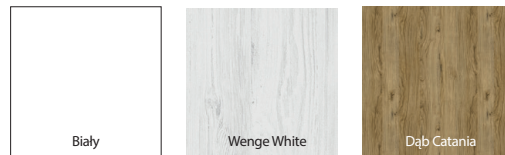

TRIM LITE

model A.4

NORMA: PN

STRONA: Prawe / Lewe

KOLORYSTYKA: Okleina Portadecor BIAŁY (DBI), DĄB CATANIA (DDT),
Okleina Portasynchro 3D WENGE WHITE (RNS)

KONSTRUKCJA: ramiakowa

OKUCIA: 3 zawiasy, zamek

OPCJE	Przylgowe
	kolor okuć: srebrny
80	• zamek zwykły • zamek WC + podcięcie wentylacyjne

Okleina Portadecor ♥♥♥○○○○

Okleina Portasynchro 3D ♥♥♥○○○○