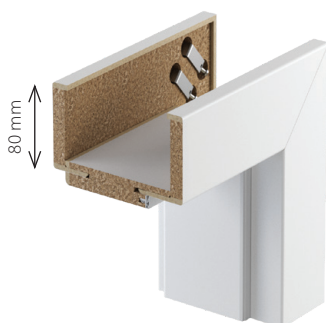

OŚCIEŻNICA	aluminium surowe (do samodzielnego malowania)	
	<b>2 zawiasy - plaster miodu</b>	<b>3 zawiasy - płyta otworowa</b>
<b>PORTA HIDE</b>	799   <b>982,77</b>	864   <b>1 062,72</b>

Lakier Podkładowy ♥♥♥♥♥◇◇

## PORTA SYSTEM

Skanuj QR kod  
i wybierz swój  
komplet

**NORMA:** PN

**PRZYLGOWA**

**STRONA:** Prawe / Lewe

**KOLOR BIAŁY:** Okleina Portadecor (DBI)

**OKUCIA:** srebrne, 3 zawiasy, zamek zwykły

**ROZMIAR:** 60, 70, 80, 90

Okleina Portadecor ♥♥♥♥♥

ZAKRES SZEROKOŚCI MURU		Portadecor
<b>A</b>	75 ÷ 95	485   <b>596,55</b>
<b>B</b> <b>C</b>	95 ÷ 115 120 ÷ 140	495   <b>608,85</b>
<b>D</b> <b>E</b>	140 ÷ 160 160 ÷ 180	535   <b>658,05</b>