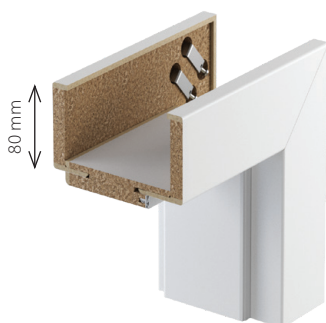

OŚCIEŻNICA	aluminium surowe (do samodzielnego malowania)	
	2 zawiasy - plaster miodu	3 zawiasy - płyta otworowa
PORTA HIDE	799 982,77	864 1 062,72

Lakier Podkładowy ♥♥♥♥♥◇◇

PORTA SYSTEM

Skanuj QR kod
i wybierz swój
komplet

NORMA: PN

PRZYLGOWA

STRONA: Prawe / Lewe

KOLOR BIAŁY: Okleina Portadecor (DBI)

OKUCIA: srebrne, 3 zawiasy, zamek zwykły

ROZMIAR: 60, 70, 80, 90

Okleina Portadecor ♥♥♥♥♥

ZAKRES SZEROKOŚCI MURU		Portadecor
A	75 ÷ 95	485 596,55
B	95 ÷ 115	495 608,85
C	120 ÷ 140	
D	140 ÷ 160	535 658,05
E	160 ÷ 180	

PORTA SYSTEM ELEGANCE

NORMA: PN

BEZPRZYLGOWE

STRONA: Prawe / Lewe

KOLOR BIAŁY: Okleina Lakierowana Premium (UBI), Lakier UV Premium Plus (WBI)

OKUCIA: 3 zawiasy, okucia czarne lub srebrne, zamek magnetyczny